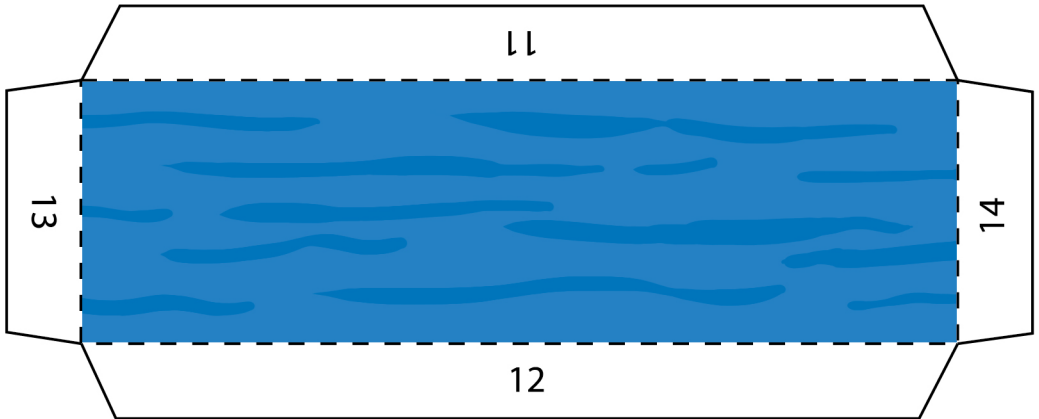

INSTRUCCIONES DE MONTAJE

*TRUCO: Si quieres que la maqueta te quede más resistente, antes de recortar, pégale por detrás una cartulina a todas las hojas. Así coherá mas consistencia cuando esté terminado.

En tres las hojas que tienen color por detrás (gris, azul, verde) puedes pegarle cartulinas de estos tres colores.

*TRUCO: Puedes hacer una foto a la primera página del recordable donde aparece montado, para ir viendo como queda terminado.

1. Recorta cada pieza con cuidado de no perder su número.
2. Pega cada pestaña con sus números iguales. Los números que tienen una flechita ↩ quiere decir que la pestaña con el mismo número se pega a la vuelta (por detrás).
3. Las líneas discontinuas significan DOBLAR.
4. Puedes montar primero el escenario de la estación de tren de Manzanares. Después la carroza de tres alturas de Ntro. Padre Jesús del Perdón. Finalmente monta la locomotora con el vagón enganchado.