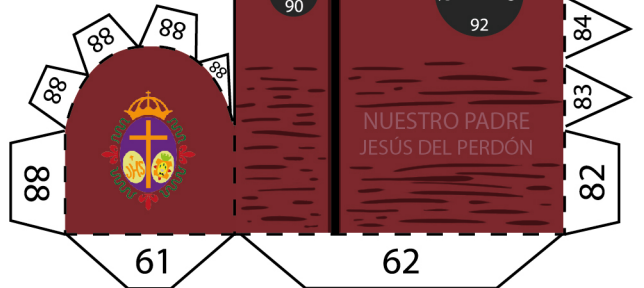

RECORTABLE INFANTIL 75 ANIVERSARIO

Llegada de Nuestro Padre Jesús del Perdón

Recorta y monta la gran escena de la llegada de Ntro. Padre Jesús del Perdón a la estación de tren de Manzanares hace 75 años. Solo necesitas tijeras, pegamento y la ayuda de un adulto.

INSTRUCCIONES DE MONTAJE

*TRUCO: Si quieres que la maqueta te quede más resistente, antes de recortar, pégale por detrás una cartulina a todas las hojas. Así coherá mas consistencia cuando esté terminado.

En tres las hojas que tienen color por detrás (gris, azul, verde) puedes pegarle cartulinas de estos tres colores.

*TRUCO: Puedes hacer una foto a la primera página del recordable donde aparece montado, para ir viendo como queda terminado.

1. Recorta cada pieza con cuidado de no perder su número.
2. Pega cada pestaña con sus números iguales. Los números que tienen una flechita ↩ quiere decir que la pestaña con el mismo número se pega a la vuelta (por detrás).
3. Las líneas discontinuas significan DOBLAR.
4. Puedes montar primero el escenario de la estación de tren de Manzanares. Después la carroza de tres alturas de Ntro. Padre Jesús del Perdón. Finalmente monta la locomotora con el vagón enganchado.