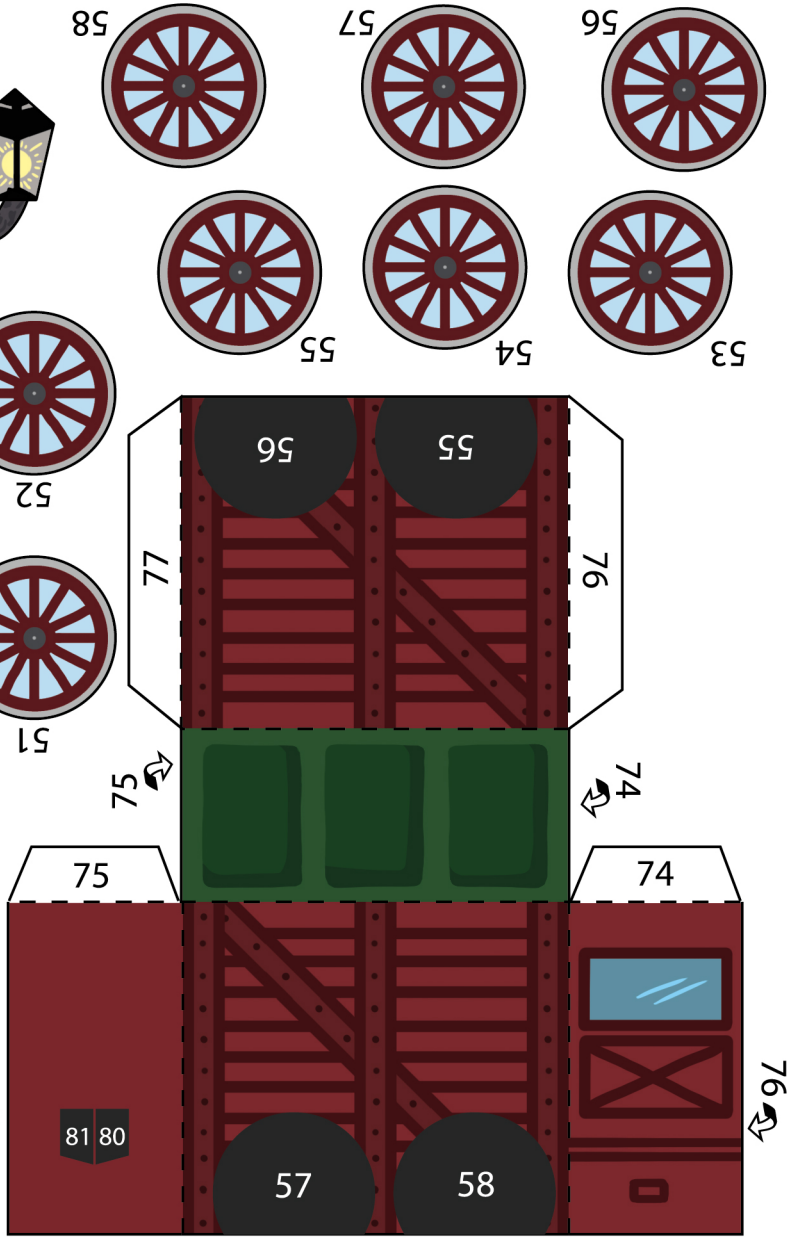

INSTRUCCIONES DE MONTAJE

*TRUCO: Si quieres que la maqueta te quede más resistente, antes de recortar, pégale por detrás una cartulina a todas las hojas. Así coherá mas consistencia cuando esté terminado.

En tres las hojas que tienen color por detrás (gris, azul, verde) puedes pegarle cartulinas de estos tres colores.

*TRUCO: Puedes hacer una foto a la primera página del recordable donde aparece montado, para ir viendo como queda terminado.

1. Recorta cada pieza con cuidado de no perder su número.
2. Pega cada pestaña con sus números iguales. Los números que tienen una flechita ↩ quiere decir que la pestaña con el mismo número se pega a la vuelta (por detrás).
3. Las líneas discontinuas significan DOBLAR.
4. Puedes montar primero el escenario de la estación de tren de Manzanares. Después la carroza de tres alturas de Ntro. Padre Jesús del Perdón. Finalmente monta la locomotora con el vagón enganchado.

4

5

6

12 ↺

10 ↻

8

7

10