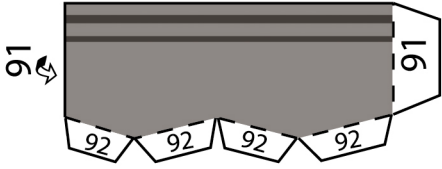

INSTRUCCIONES DE MONTAJE

*TRUCO: Si quieres que la maqueta te quede más resistente, antes de recortar, pégale por detrás una cartulina a todas las hojas. Así coherá mas consistencia cuando esté terminado.

1. Recorta cada pieza con cuidado de no perder su número.
2. Pega cada pestaña con sus números iguales. Los números que tienen una flechita ↩ quiere decir que la pestaña con el mismo número se pega a la vuelta (por detrás).
3. Las líneas discontinuas significan DOBLAR.
4. Puedes montar primero el escenario de la estación de tren de Manzanares. Después la carroza de tres alturas de Ntro. Padre Jesús del Perdón. Finalmente monta la locomotora con el vagón enganchado.