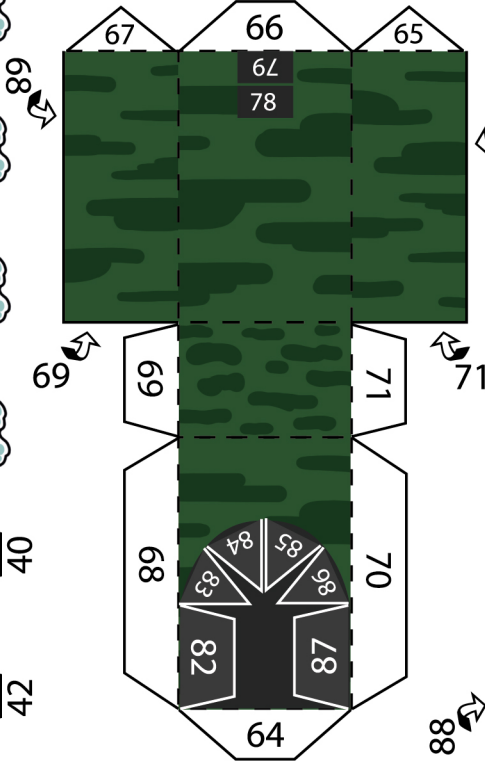

RECORTABLE INFANTIL 75 ANIVERSARIO

Llegada de Nuestro Padre Jesús del Perdón

Recorta y monta la gran escena de la llegada de Ntro. Padre Jesús del Perdón a la estación de tren de Manzanares hace 75 años. Solo necesitas tijeras, pegamento y la ayuda de un adulto.

INSTRUCCIONES DE MONTAJE

*TRUCO: Si quieres que la maqueta te quede más resistente, antes de recortar, pégale por detrás una cartulina a todas las hojas. Así coherá mas consistencia cuando esté terminado.

En tres las hojas que tienen color por detrás (gris, azul, verde) puedes pegarle cartulinas de estos tres colores.

*TRUCO: Puedes hacer una foto a la primera página del recordable donde aparece montado, para ir viendo como queda terminado.

1. Recorta cada pieza con cuidado de no perder su número.
2. Pega cada pestaña con sus números iguales. Los números que tienen una flechita ↩ quiere decir que la pestaña con el mismo número se pega a la vuelta (por detrás).
3. Las líneas discontinuas significan DOBLAR.
4. Puedes montar primero el escenario de la estación de tren de Manzanares. Después la carroza de tres alturas de Ntro. Padre Jesús del Perdón. Finalmente monta la locomotora con el vagón enganchado.