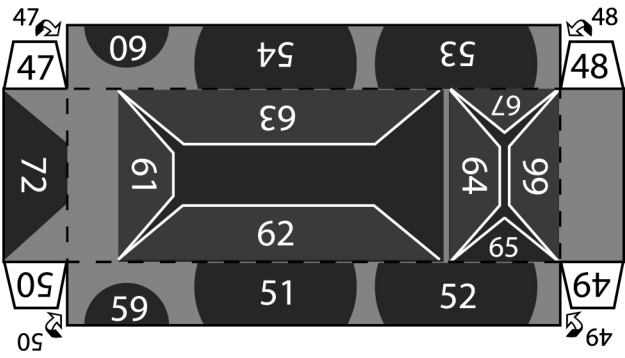

RECORTABLE INFANTIL 75 ANIVERSARIO

Llegada de Nuestro Padre Jesús del Perdón

Recorta y monta la gran escena de la llegada de Ntro. Padre Jesús del Perdón a la estación de tren de Manzanares hace 75 años. Solo necesitas tijeras, pegamento y la ayuda de un adulto.

INSTRUCCIONES DE MONTAJE

*TRUCO: Si quieres que la maqueta te quede más resistente, antes de recortar, pégale por detrás una cartulina a todas las hojas. Así coherá mas consistencia cuando esté terminado.

En tres las hojas que tienen color por detrás (gris, azul, verde) puedes pegarle cartulinas de estos tres colores.

*TRUCO: Puedes hacer una foto a la primera página del recordable donde aparece montado, para ir viendo como queda terminado.

1. Recorta cada pieza con cuidado de no perder su número.
2. Pega cada pestaña con sus números iguales. Los números que tienen una flechita ↩ quiere decir que la pestaña con el mismo número se pega a la vuelta (por detrás).
3. Las líneas discontinuas significan DOBLAR.
4. Puedes montar primero el escenario de la estación de tren de Manzanares. Después la carroza de tres alturas de Ntro. Padre Jesús del Perdón. Finalmente monta la locomotora con el vagón enganchado.